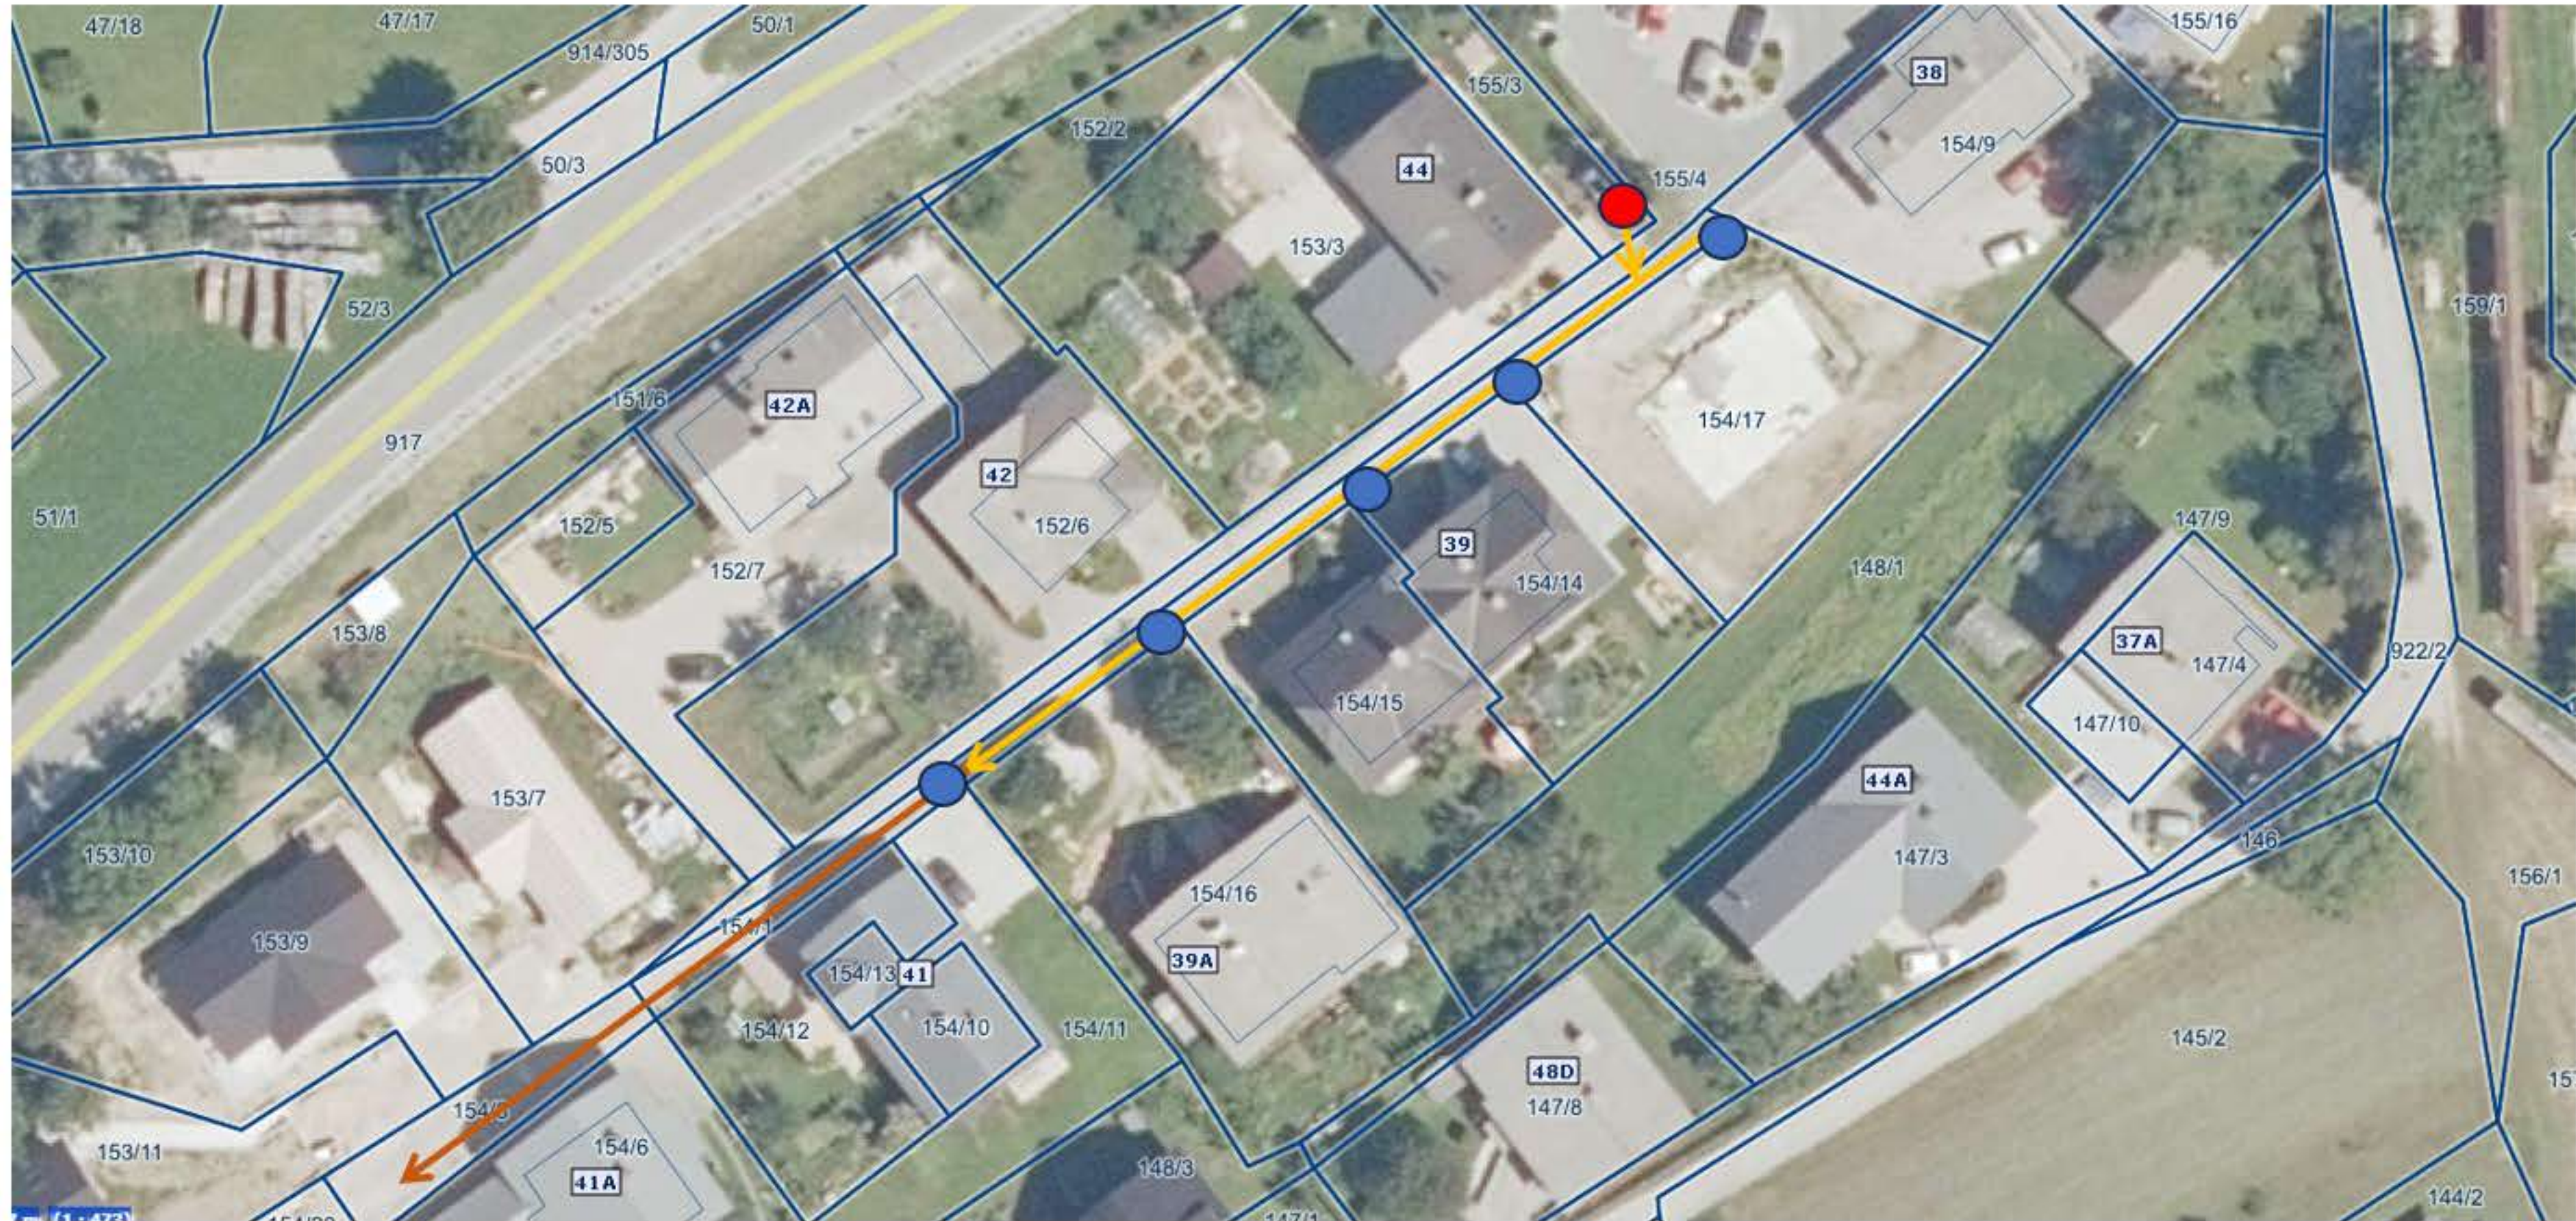

Ureditev meteorne kanalizacije Bohinjska Bela - odsek Abramovič

Nova meteorna kanalizacija |

Obstoječa meteorna kanalizacija

Peskolovi + met. rešetke 40 x40 cm

Obstoječa ponikovalnica